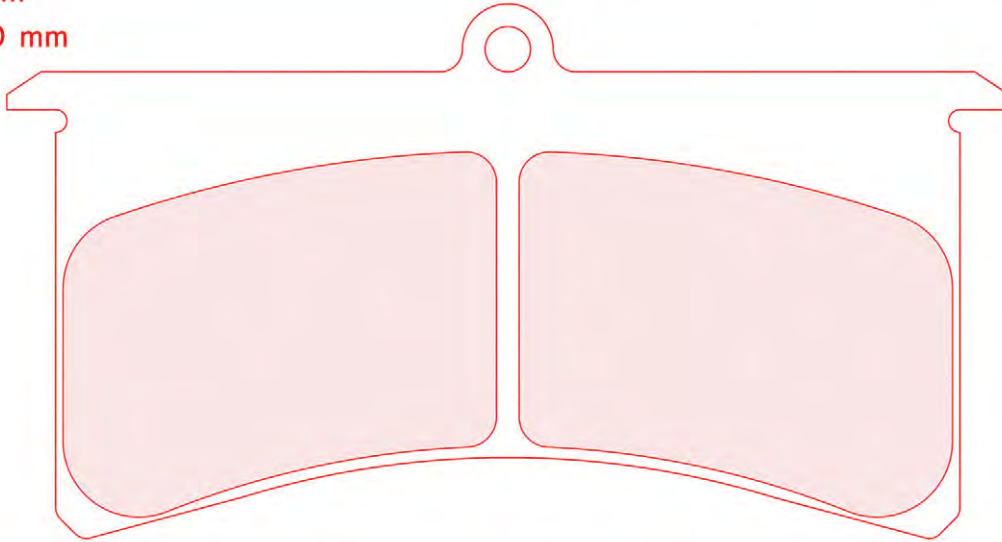

RC6

5022W39T16 - T20

Dim. / Size

- 132,4 mm
- ↓ 70,7 mm
- H 16 - 20 mm

5022W39T16 : RC8 . RC6 . RC5+
5022W39T20 : RC8R . RC8 . RC6 . RC5+

5024W56T17

Dim. / Size

- 96,8 mm
- ↓ 74,2 mm
- H 17 mm