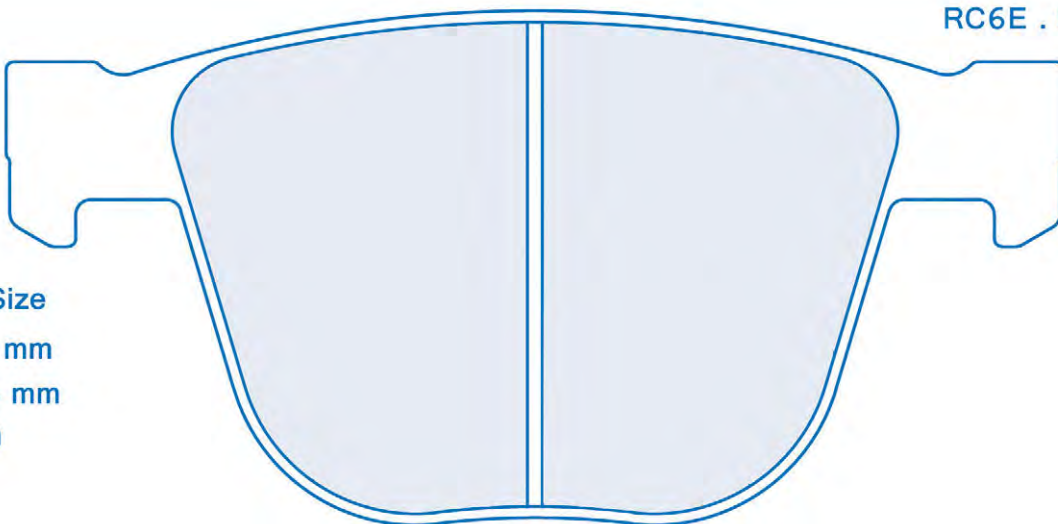

4161

RC6E . RC6 . RC5+

Dim. / Size

→ 139,7 mm
↓ 67,94 mm
H 17 mm