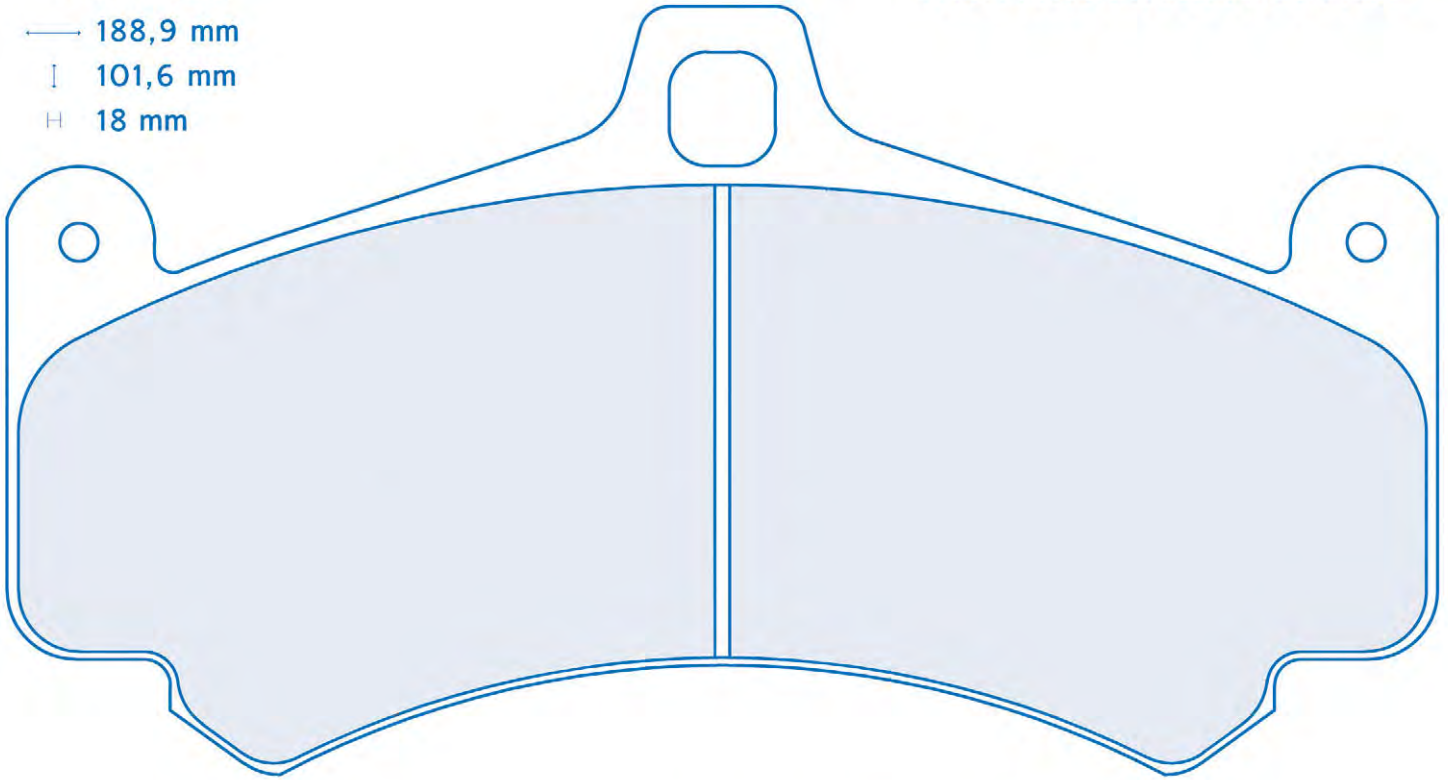

Dim. / Size

- 175,3 mm
- ⌋ 56,25 mm
- H 14,7 mm

YEARS FRONT CALIPER REAR CALIPER

AM GENERAL	Hummer H1 Alpha	93-	4125		4125	
	Hummer H1 Alpha	06	4125		4125	

4126

Dim. / Size

RC8R . RC8 . RC6E . RC6 . RC5+

- 188,9 mm
- ↓ 101,6 mm
- H 18 mm