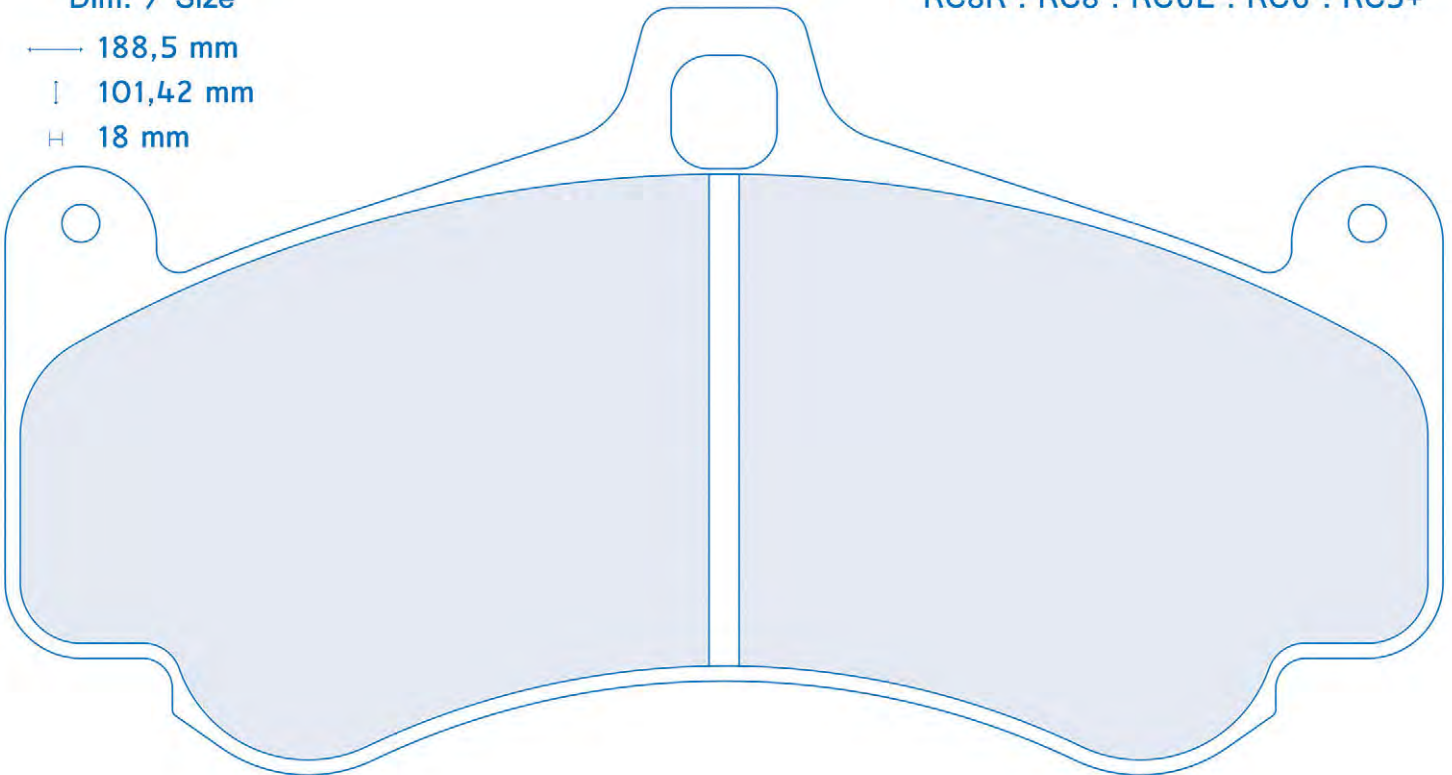

4075

Dim. / Size

RC8R . RC8 . RC6E . RC6 . RC5+

- → 188,5 mm
- ↓ 101,42 mm
- H 18 mm