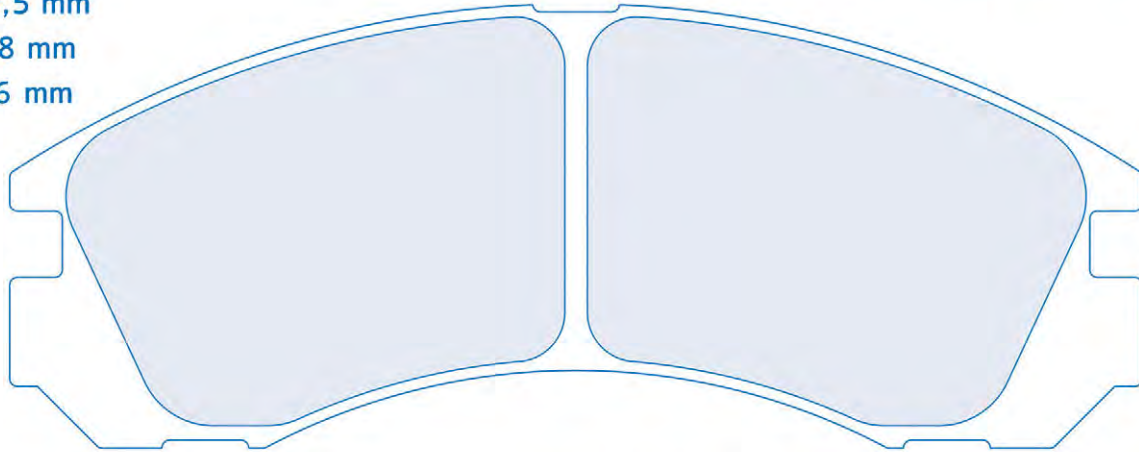

4071

Dim. / Size

RC6

- 115,8 mm
- ┆ 53,8 mm
- H 14,5 mm

4072

Dim. / Size

RC8R . RC8 . RC6 . RC5+

- 148,5 mm
- ┆ 58,8 mm
- H 15,6 mm