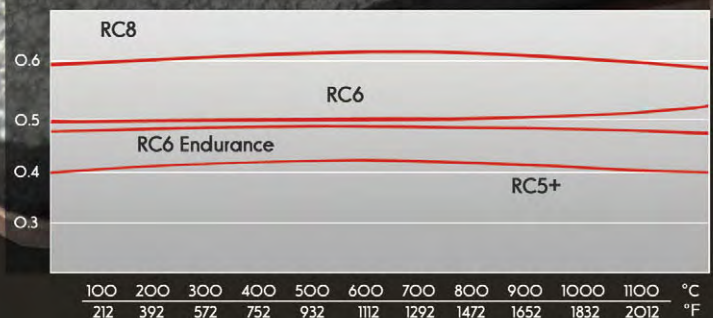

RC6

Coefficient de friction moyen
 $\mu = 0,50$

Ce matériau a un très grand champ d'application possible, en rallye ou sur circuit. Il fait gagner des courses grâce à son rapport efficacité/facilité d'utilisation. Il offre une très grande constance de friction à un niveau élevé. Son utilisation nécessite un liquide de frein de bonne qualité.

RC8-R

Coefficient de friction moyen
 $\mu = 0,60$

Il s'agit du même matériau que le RC8 sauf qu'un système de radiateur sous formes de rainures est proposé. La chaleur est ainsi mieux évacuée et la surface de contact avec l'étrier est réduite. Ce principe breveté est utile avec un système bien ventilé ou en cas de problèmes d'ébullition du liquide de frein.

RC6 Endurance

Coefficient de friction moyen
 $\mu = 0,46$

Le RC6 Endurance offre un niveau de friction déjà élevé combiné à un niveau d'usure disque/plaquette très faible. Il permet d'économiser des changements de plaquettes pendant des courses de 6 à 24 heures. Comme les autres produits de la gamme, il se rode très facilement et garde une grande stabilité à chaud comme à froid.

Composants à résistance thermique :

Graphite, céramique, fer, cuivre et bronze

Préservation de l'environnement :

Pas de plomb, pas d'amiante, pas de nickel

Friction des plaquettes en fonction de la température