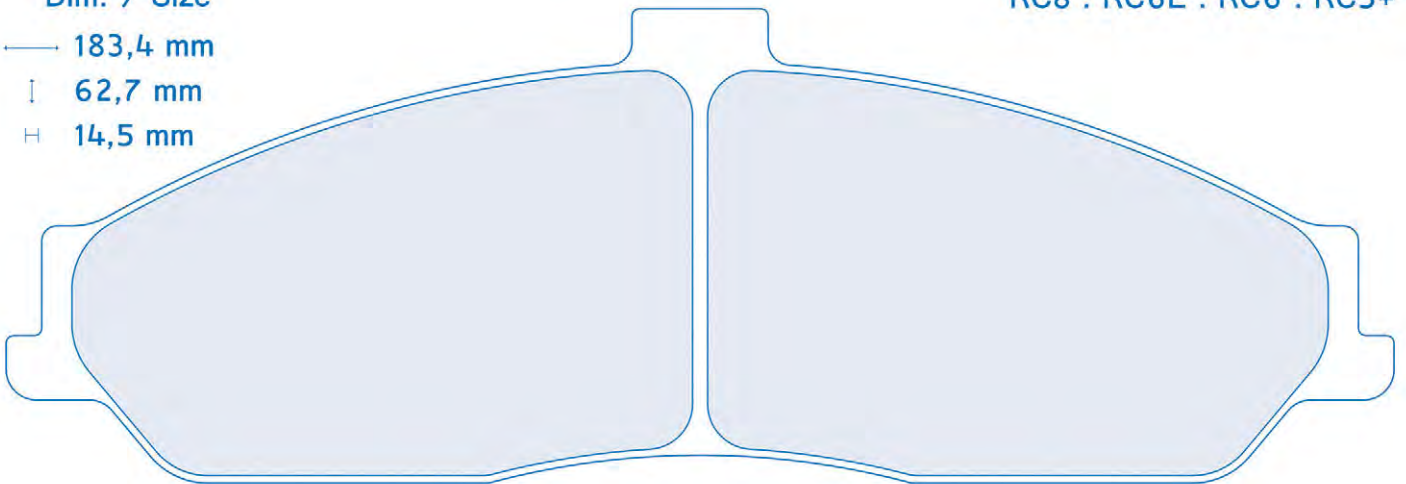

4092

Dim. / Size

RC8 . RC6E . RC6 . RC5+

— 183,4 mm
| 62,7 mm
H 14,5 mm

YEARS FRONT CALIPER REAR CALIPER

CADILLAC	XLR	04-09	4092		4091	
	XLR-V	06-08	4092		4091	
CHEVROLET	Corvette 427 Limited Z06	08	4092		4091	
	Corvette C5	97-05	4092		4091	
	Corvette C5 Z06	97-05	4092		4091	
	Corvette C5 Z06	01-04	4092		4091	
	Corvette C6	05-10	4092		4091	
	Corvette Z51	05-07	4092		4091	
HOLDEN COMMODORE	Commodore VX, VU, VY, VZ	00-	4092			
PONTIAC	GTO	05-	4092