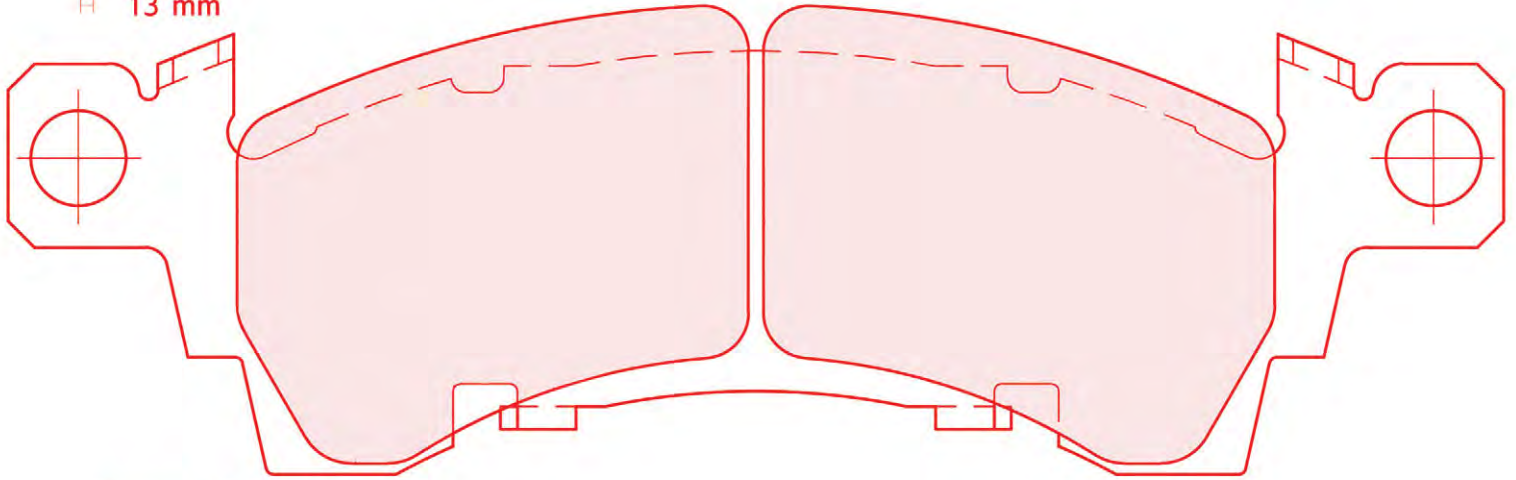

5049W45T13 / T14,5

Dim. / Size

RC8 . RC6E

→ 197,5 mm

↓ 58,2 mm

H 13 mm

Dim. / Size

→ 181,5 mm