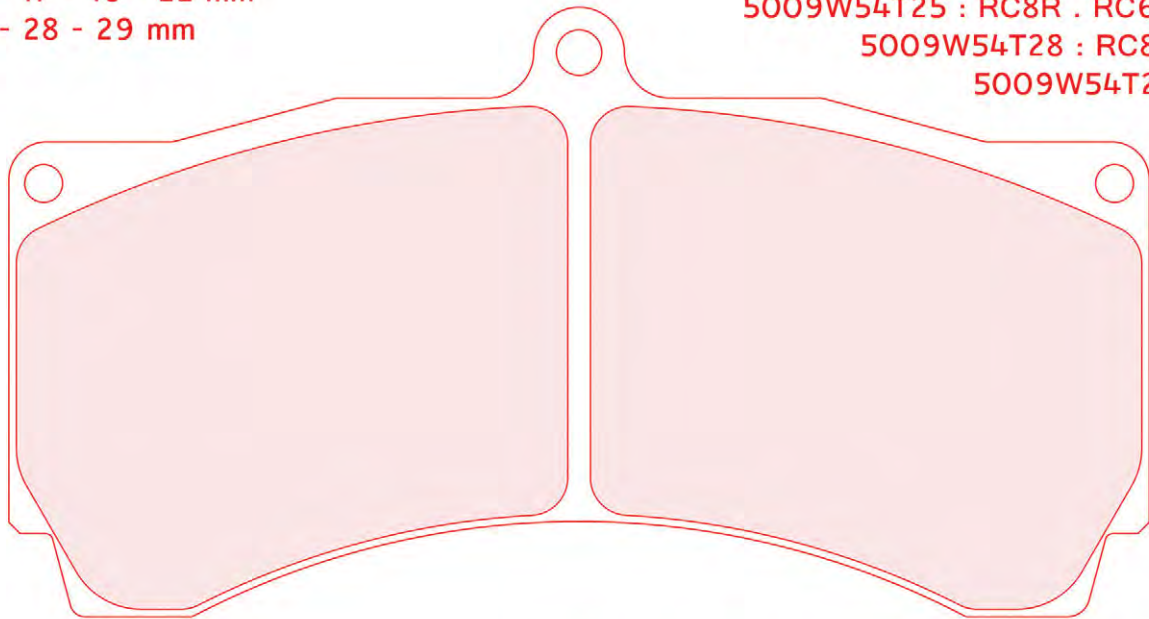

5009W54T16 - T17-T18-T22-T25-T28-T29

Dim. / Size

- 150,7 mm
- ↓ 80,6 mm
- H 16 - 17 - 18 - 22 mm
- 25 - 28 - 29 mm

- 5009W54T16 : RC8
- 5009W54T17 : RC6
- 5009W54T18 : RC8R . RC8 . RC6E . RC6 . RC5+
- 5009W54T22 : RC6
- 5009W54T25 : RC8R . RC6E . RC6
- 5009W54T28 : RC8 . RC6E
- 5009W54T29 : RC8