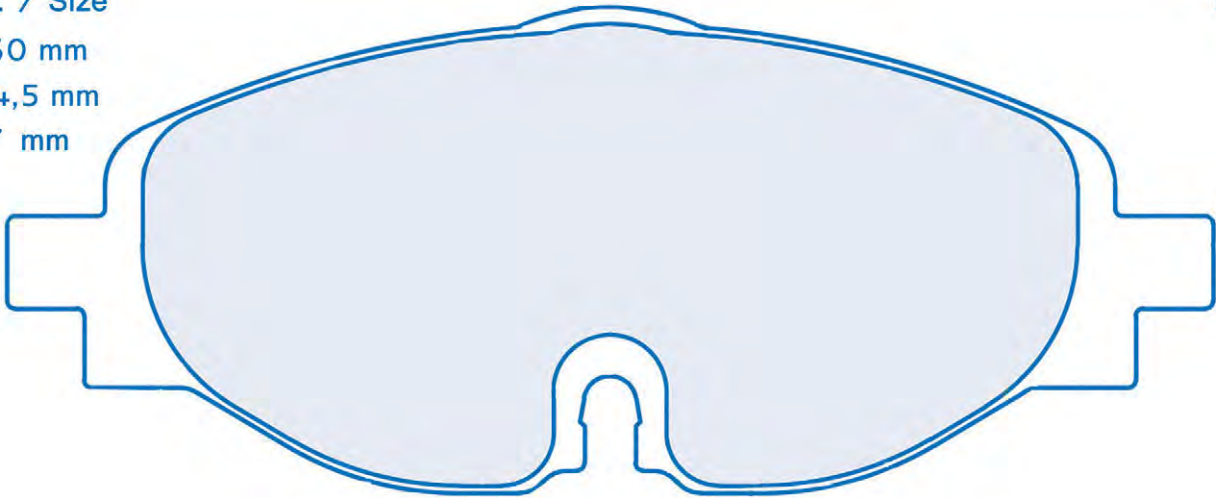

4186

RC5+

Dim. / Size

- → 160 mm
- ↓ 64,5 mm
- H 17 mm

YEARS

FRONT

CALIPER

REAR

CALIPER

AUDI	A3 1.8 (180CV)	13-	4186