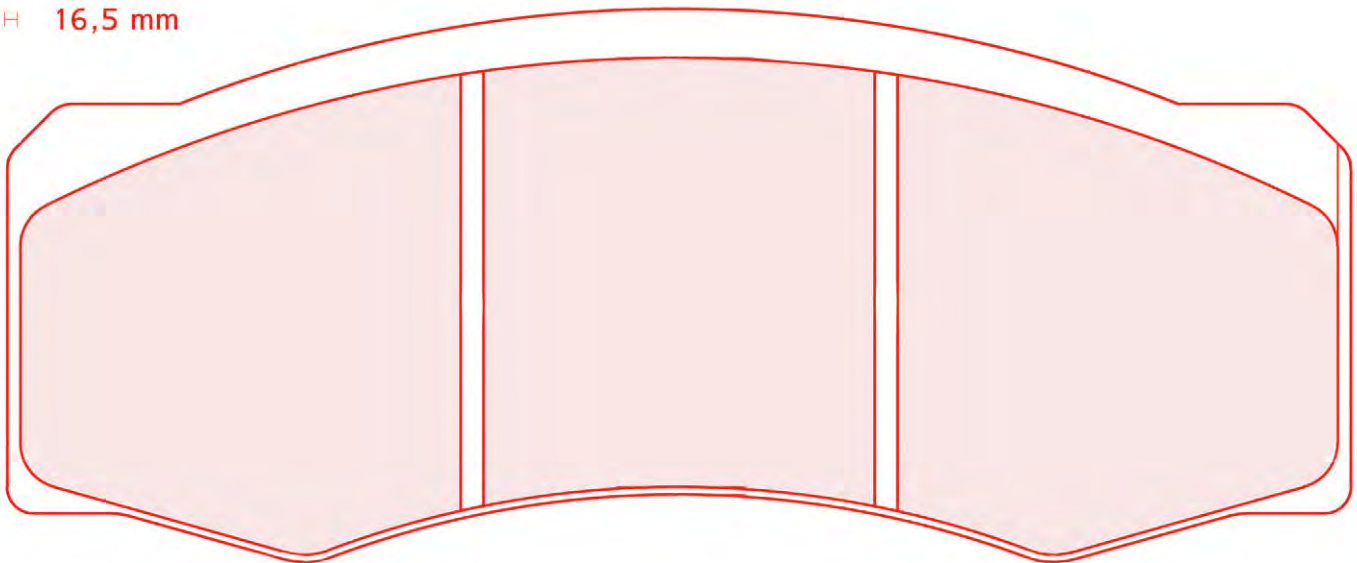

FT0095064

Dim. / Size

RC8 . RC6 . RC5+

→ 178,5 mm

↓ 73,49 mm

H 16,5 mm

YEARS

FRONT

CALIPER

REAR

CALIPER

			FT0095064	Nashin N9