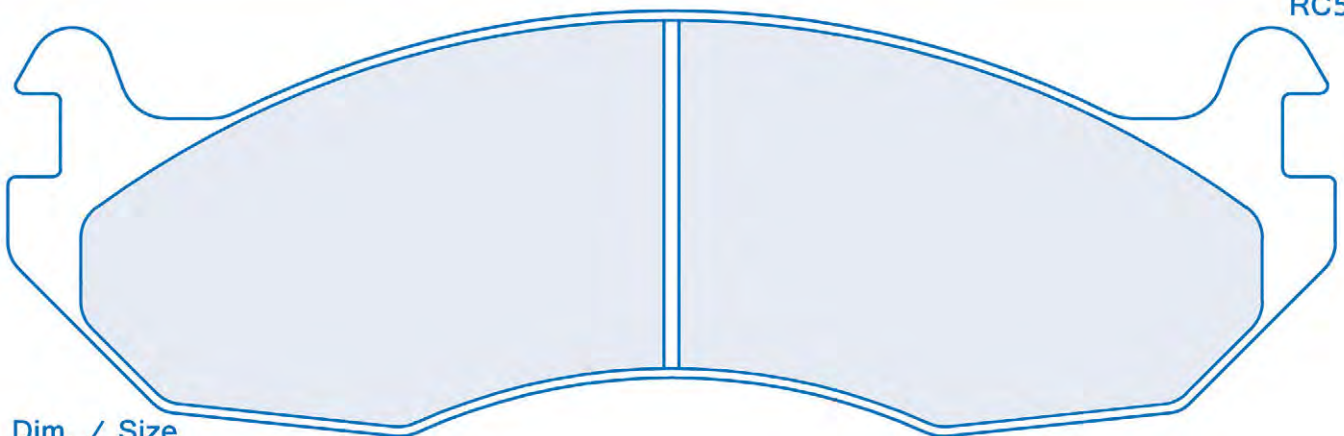

4124

Dim. / Size

RC6

- 54 mm
- ⌋ 64,9 mm
- H 15 mm

YEARS FRONT CALIPER REAR CALIPER

CITROEN	Xantia	89-00			4124	
---------	--------	-------	--	--	------	--

4125

RC5+