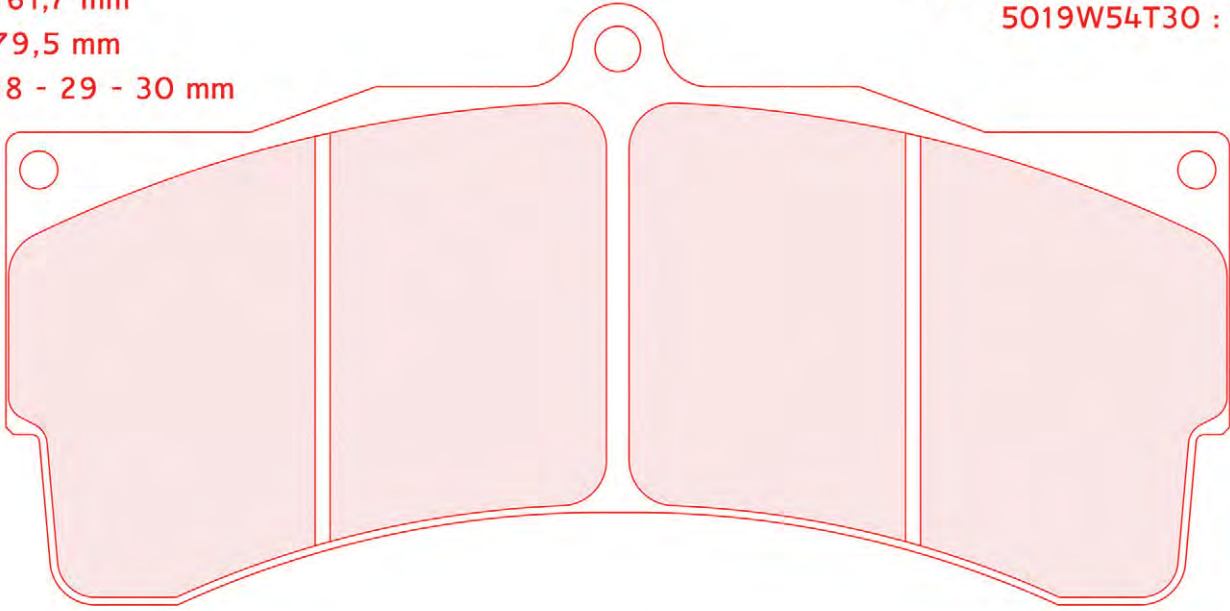

5018W51T29 : RC8R . RC8 . RC6E . RC6 . RC5+

- 162,2 mm
- ↓ 76,7 mm
- H 25 - 29 mm

5019W54T18 - T29 - T30

Dim. / Size

- 161,7 mm
- I 79,5 mm
- H 18 - 29 - 30 mm

5019W54T18 : RC8
5019W54T29 : RC8 . RC6E
5019W54T30 : RC6E